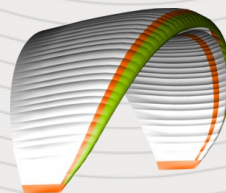

Colour

White