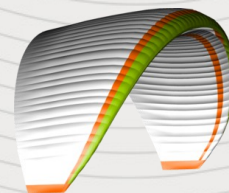

Colour

White